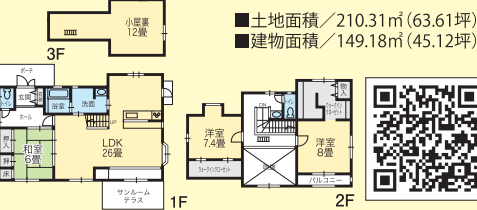

### 妻鳥町

圧倒的なオシャレ感!  
吹き抜けのあるリビングに  
薪ストーブが映えるお家です♪

価格 ~~1,847~~ 万円 (税込)  
クリスマスプレゼント!  
**80** 万円分プレゼント!

〈物件概要〉

- 構造/木造スレート葺き3階建
- 3SLDK ●築年月/平成11年8月
- 駐車場/2台可
- 校区/妻鳥小・川之江南中
- 取引態様/売主

お支払い例

月々 **52,138** 円