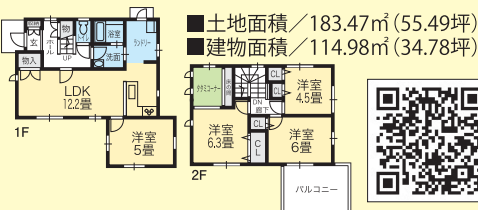

### 川之江町

水廻り設備全て交換済♪  
小高い丘に位置する大型分譲地です!  
水害などの「災害」が気になる方必見の立地です!

価格 ~~1,780~~ 万円 (税込)  
クリスマス特別価格  
価格 **1,750** 万円 (税込)

〈物件概要〉

- 構造/軽量鉄骨造2階建
- 4LDK
- 築年月/平成3年9月
- 駐車場/2台可
- 校区/川之江小・川之江北中
- 取引態様/売主

お支払い例