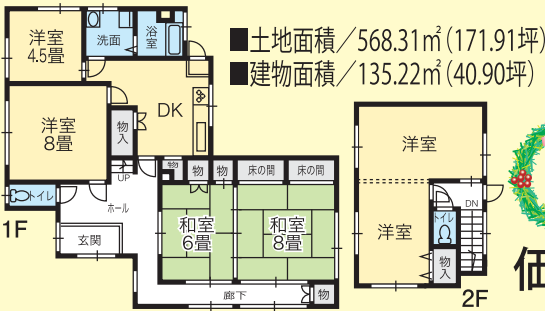

価格 ~~1,715~~ 万円 (税込)

クリスマス特別価格
価格 **1,680** 万円 (税込)

お支払い例

月々 **47,423** 円

●自己資金/0円 ●ボーナス/0円
金利1%、35年ローンの場合の一例です。

妻鳥町

圧倒的なオシャレ感!
吹き抜けのあるリビングに
薪ストーブが映えるお家です♪

価格 ~~1,847~~ 万円 (税込)
クリスマスプレゼント!
80 万円分プレゼント!

〈物件概要〉

- ●構造/木造スレート葺き3階建
- ●3SLDK ●築年月/平成11年8月
- ●駐車場/2台可
- ●校区/妻鳥小・川之江南中
- ●取引態様/売主