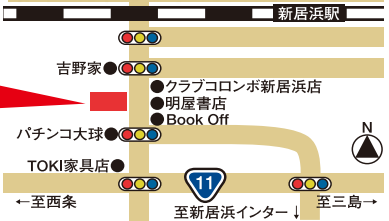

**必ずご持参下さい!** **300円**  
**会場内で使える金券と引換えできます!**

**会場はこちら!**  
**あいちTOWN**  
**新居浜店**  
 ※駐車場40台あります!  
 ぜひお車でお越しください!

Google Maps  
 新居浜市  
 松木町 4-25  
 楠中央通り(堺筋)沿い・明屋書店様向かい

リフォーム 土地中古住宅  
 新築住宅 賃貸

「住まい」がとってもお得になる2日間!