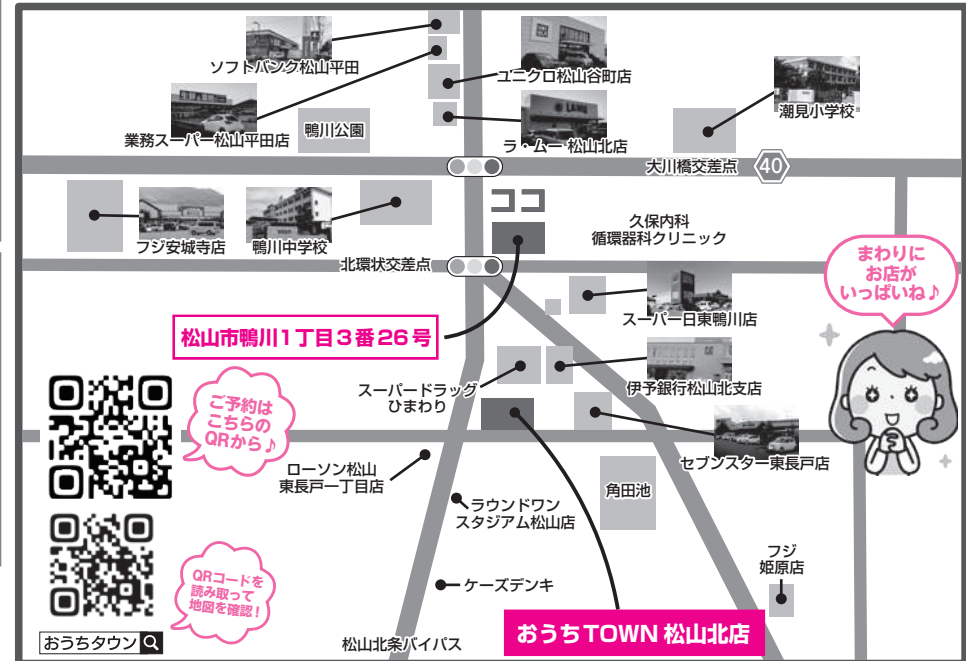

工夫がいっぱい!
家事ラク育ラク
HOUSE

潮見小学校まで徒歩5分!

【物件概要】●所在地: 松山市鴨川一丁目719番33 ●住居表示: 松山市鴨川一丁目3番26号 ●土地: 131.4
 3㎡ (39.75坪) ●建物: 94.40㎡ (28.55坪) ●地目: 宅地 ●用途地域: 近隣商業地域 ●建蔽率: 80%
 ●容積率: 200% ●校区: 潮見小学校・鴨川中学校 ●販売価格 3,230万円 (税別) ●税込 3,430万円 ●交通:
 バス停「鴨川団地前」まで徒歩5分

四国最大級テーマパーク型住宅情報展示場
おうちTOWN

株式会社セイコー不動産
愛媛県知事(1)第567号
おうちタウン

松山店 松山市朝生田町1-1-14
 天山交差点近く・イオン様の西側

0800-111-4446

おすすめ
ポイント!

耐震等級3
 (最高基準) で安心!

- 回遊動線・キッチンと並びのダイニングなど
家事ラクの工夫いっぱい!
- スーパー日東・セブンスター・ドラッグストア・銀行
ユニクロが徒歩・自転車圏内にある**人気のお買い物天国**エリア
- 地球にやさしく家計が助かる!**太陽光発電設備搭載**
- リビングから、和室から、フリーアクセスのほっこり裏庭!

本イベントで
ご来場ご購入のお客様限定 **家電 30万円分** プレゼント!

ご予約は
こちらの
QRから!

QRコードを
読み取って
地図を確認!

ご来場特典&キャンペーン

大人気キャラクターカード

★シャニートレジャーハイクラスパック(10枚入) **がもらえる!**
 ★ワイルドフォース(5枚入)
 ★サイバージャッジ(5枚入) など!!

冷たいお飲み物
をご用意してます!

このチラシをご持参の上来場アンケートに答えて